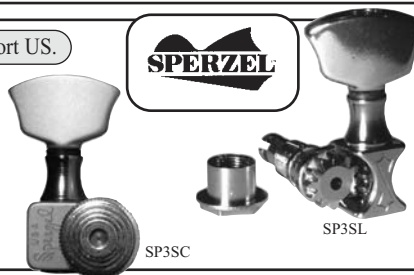

- 45,00
- 54,00
- 45,00
- 54,00

- ST6KN SCHALLER KLUSON TYPE TULIPE AV ECROU CHR
- ST6KG SCHALLER KLUSON TYPE TULIPE AV ECROU GOLD

- 48,00
- 55,00

- SP3SC SPERZEL BLOCABLES 3X3 SATIN CHROME
- SP3BK SPERZEL BLOCABLES 3X3 BLACK
- SP3CH SPERZEL BLOCABLES 3X3 CHR
- SP3GD SPERZEL BLOCABLES 3X3 SATIN GOLD

Import US.

SPERZEL

- 90,00
- 92,00
- 95,00
- 104,00

- SP3SLC SPERZEL 3X3 SOUND LOCK FOR ACOUSTIC CHROME
- SP3SLG SPERZEL 3X3 SOUND LOCK FOR ACOUSTIC GOLD

la vraie mécanique blocable, légère, précise, réversible, dégradée.

- 90,00
- 98,00

- M3SKC 3X3 CHROME BOUTON GROVER ECONOMIQUE

DIVERS

- 23,00

- J-21C OLD STYLE 3X3 DIAGONAL CHROME
- J-71C OLD STYLE 3X3 DIAGONAL CHROME

- 22,00
- 22,00

MÉCANIQUES GUITARE 6X1

BAIN D'HUILE OU VINTAGE PAR MARQUES

- M60LC GOTOH SGM 6X1 CHROME 1:16 (BULK)
- M60LB GOTOH SG381 6X1 COSMO BLACK 1:16 (PACK)
- M60RC GOTOH SGM 6X1 CHROME LEFT HAND 1:16 (BULK)
- M60RB GOTOH SG381 6X1 COSMO BLACK LEFT HAND 1:16 (PACK)

GOTOH