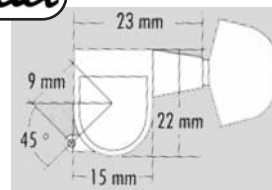

- M6 SCHALLER 3X3 CHROME
- M6B SCHALLER 3X3 BLACK
- M6GA SCHALLER 3X3 GOLD

**Schaller**

- 59,00
- 59,00
- 99,00

- M6MINI SCHALLER 3X3 M6MINI CHR
- M6MINI B SCHALLER 3X3 M6 MINI BLACK
- M6GMINI SCHALLER 3X3 M6 MINI GOLD