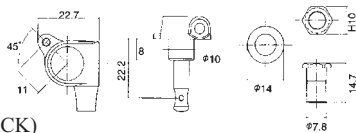

**GOTOH**

- 32,00
- 45,00
- 32,00
- 45,00

en chrome, conditionnement "bulk", peut être vendu à l'unité

- M60LG GOTOH SG381 6X1 GOLD 1:16 (PACK)
- M60RG GOTOH SG381 6X1 GLD LEFT HAND 1:16 (PACK)

- 54,00
- 54,00