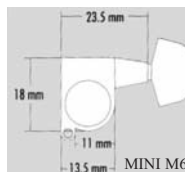

37,00  
45,00  
54,00

34,00  
34,00  
39,00  
39,00  
46,00  
46,00

attention : intervalle minimum de 125 mm

- ST6LN SCHALLER VINTAGE 6X1 VIS EN DIAGONALE NICKEL
  
- MINIM6LB SCHALLER 6X1 MINI BLACK
- MINIM6L SCHALLER 6X1 MINI CHROME
- MINIM6LG SCHALLER 6X1 MINI GOLD
  
- 2005 SCHALLER 6X1 BLOCABLES NICKEL AVEC VIS